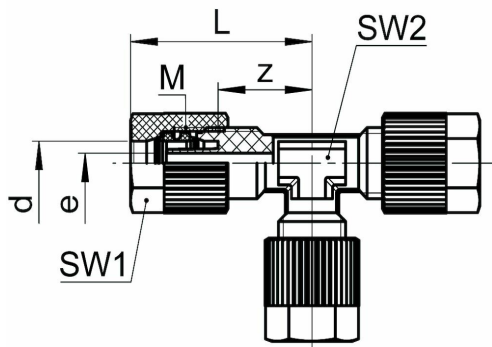

SO 23021 - Union T-rør

Beskrivelse

- T- rør PVDF
- PN 10

Med forbehold om konstruksjonsendringer og tekniske endringer. Kan endres uten varsel

GPA Flowsystem A/S

Regnbueveien 9

NO-1405 Langhus

+47 (0)64-85 68 00

info@gpa.no

gpa.no

SO 23021 - Union T-rør

Teknisk spesifikasjon

Artikkelnr	d	bar	L	z	M	SW1	SW2	e
1283000040	4/2	10	25	14	10 x 1	12	8	3.1
1283000060	6/4	10	25	14	10 x 1	12	10	2.8
1283000080	8/6	10	26.5	14.5	12 x 1	14	10	4.8
1283000100	10/8	10	30	16	14 x 1	17	12	6.6
1283000102	10/7	10	30	16	14 x 1	17	12	5.6
1283000120	12/10	10	32.5	16	16 x 1	19	13	8
1283000122	12/9	10	32.5	16	16 x 1	19	13	7
1283000160	16/13	10	45.5	23	22 x 1,5	24	19	11